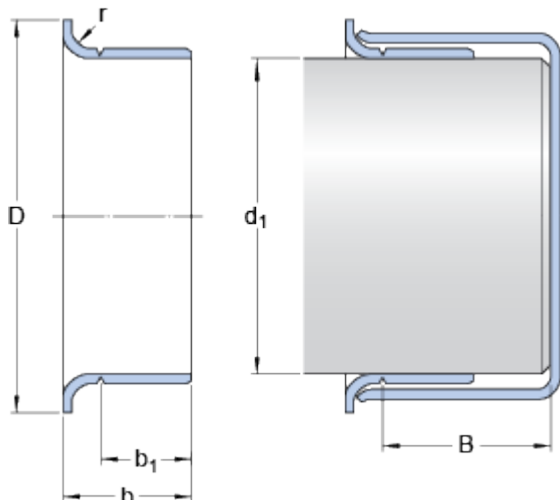

99166

Rozměry

Rozsah průměru hřídele

d_1 min. 41.834 mm

d_1 max. 41.986 mm

Jmenovité rozměry

d_1 42 mm

D 53.01 mm

\pm 1.6 mm

b 14.503 mm

\pm 0.8 mm

b_1 11.303 mm

\pm 0.8 mm

B max. 21.488 mm

r max. 3.18 mm