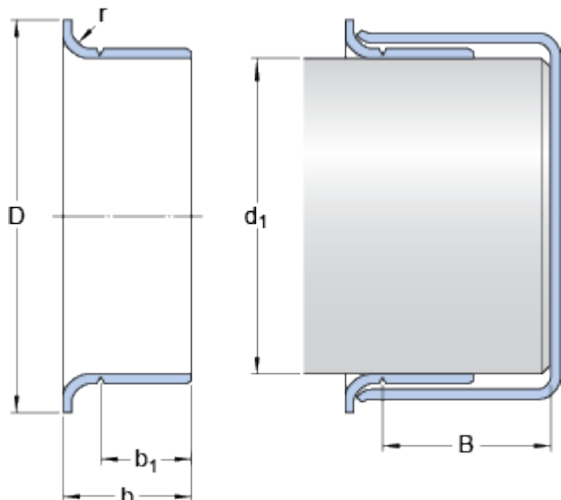

99163

Rozměry

Rozsah průměru hřídele

d_1 min. 40.843 mm

d_1 max. 40.996 mm

Jmenovité rozměry

d_1 41 mm

D 49.225 mm

± 1.6 mm

b 15.875 mm

± 0.8 mm

b_1 12.7 mm

± 0.8 mm

B max. 25.806 mm

r max. 3.18 mm