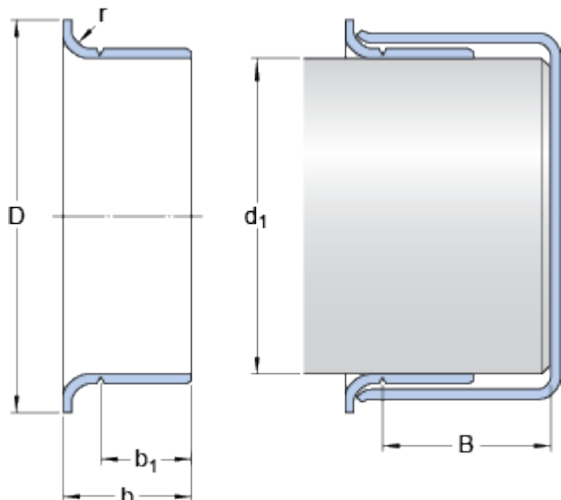

99087
Rozměry

Rozsah průměru hřídele
 d_1 min. 22.174 mm

 d_1 max. 22.276 mm

Jmenovité rozměry
 d_1 22.225 mm

 D 27.788 mm

 \pm 1.6 mm

 b 11.125 mm

 \pm 0.8 mm

 b_1 7.95 mm

 \pm 0.8 mm

 B max. 50.8 mm

 r max. 3.18 mm