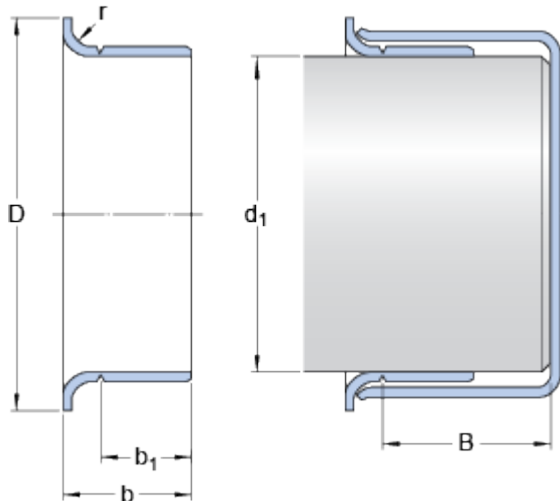

**99393**
**Rozměry**

**Rozsah průměru hřídele**
 $d_1$  min. 99.949 mm

 $d_1$  max. 100.127 mm

**Jmenovité rozměry**
 $d_1$  100.025 mm

 $D$  109.55 mm

 $\pm$  1.6 mm

 $b$  25.4 mm

 $\pm$  0.8 mm

 $b_1$  20.65 mm

 $\pm$  0.8 mm

 $B$  max. 52.07 mm

 $r$  max. 3.18 mm