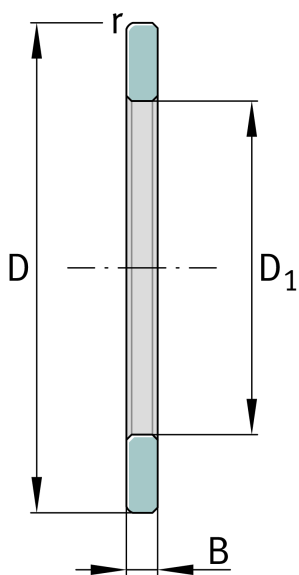

**GS81211** [↗](#)

Housing locating washer

Axial cylindrical roller bearings 874, single direction, comprising K874, GS, WS

Materiálové číslo Schaeffler:
0000248130000

Technické informace

**Main Dimensions & Performance Data**

D	90 mm	Outside diameter
D ₁	57 mm	Bore diameter Housing washer
B	7 mm	Width outer ring
≈m	200,7 g	Hmotnost

Dimensions

r _{min}	1 mm	Minimum chamfer dimension
------------------	------	---------------------------