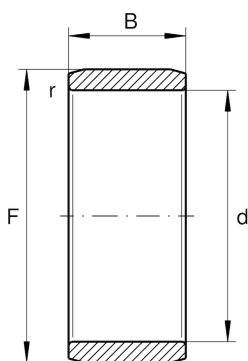

**IR50X60X25-XL**

Inner ring

Materiálové číslo Schaeffler:  
0000227210000

Inner ring IR..-XL, cylindrical

**X-life**

## Technické informace

**Main Dimensions & Performance Data**

d	50 mm	Bore diameter
F	60 mm	Raceway diameter inner ring
B	25 mm	Width
	0 mm	Raceway diameter upper tolerance
	-0,011 mm	Raceway diameter lower tolerance
r <sub>min</sub>	1 mm	Minimum chamfer dimension
	0,163 kg	Hmotnost