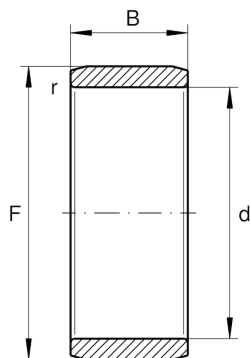

IR85X95X36-EGS

Inner ring

Materiálové číslo Schaeffler:
0000722490000

Inner ring IR..-EGS, cylindrical

Technické informace

Main Dimensions & Performance Data

d	85 mm	Bore diameter
F	95 mm	Raceway diameter inner ring
B	36 mm	Width
r_{\min}	1 mm	Minimum chamfer dimension
	0,387 kg	$\{H_{\text{motnost}}\}$