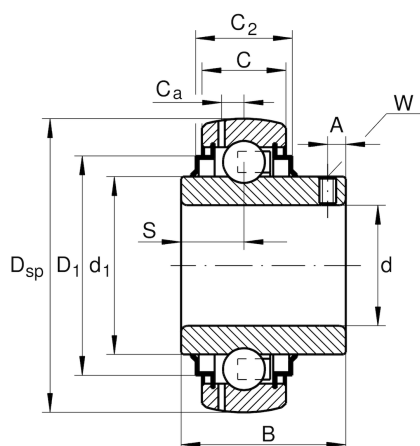

GYE30-KRR-B-FA107-VA-HLA

Radial insert ball bearing

Materiálové číslo Schaeffler:
0518017520000

Radial insert ball bearing GYE...KRR-B-
FA107-VA

Technické informace

Main Dimensions & Performance Data

d	30 mm	Bore diameter
D _{SP}	62 mm	Outside diameter
B	38,1 mm	Width
C _r	19.500 N	Basic dynamic load rating, radial
C _{0r}	11.300 N	Basic static load rating, radial
	0,298 kg	{Hmotnost}

Dimensions

C	19 mm	Width, outer ring
S	15,9 mm	Distance raceway
d ₁	40,31 mm	Rib diameter inner ring
A	6 mm	Distance thread
W	3 mm	Width of flats